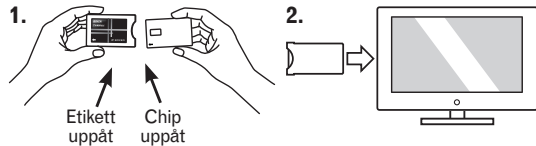

INSTRUCTIONS HOW TO USE YOUR BOXER TV-MODULE WITH AN IDTV:

1. Insert your Boxer program card into your Boxer TV-Module.
2. Insert your Boxer TV-Module into your TV. (check the user guide/manual for your specific TV for further information).

SÅ HÄR ANVÄNDER DU DIN BOXER TV-MODULE I EN TV MED INBYGGD DIGITALBOX

SÅDAN ANVENDER DU DIT BOXER TV-MODUL I DIT BOXER-GODKENDTE TV MED INDBYGGET DIGITAL-TUNER

INSTRUCTIONS HOW TO USE YOUR BOXER TV-MODULE WITH AN IDTV

SÅDAN ANVENDER DU DIT BOXER TV-MODUL I DIT BOXER-GODKENDTE TV MED INDBYGGET DIGITAL-TUNER

1. Indsæt Boxer programkortet i dit Boxer TV-modul.
2. Indsæt programkort og Boxer TV-modul direkte i tv'et (se evt. i brugsvejledningen til tv'et hvor indgangen er placeret).